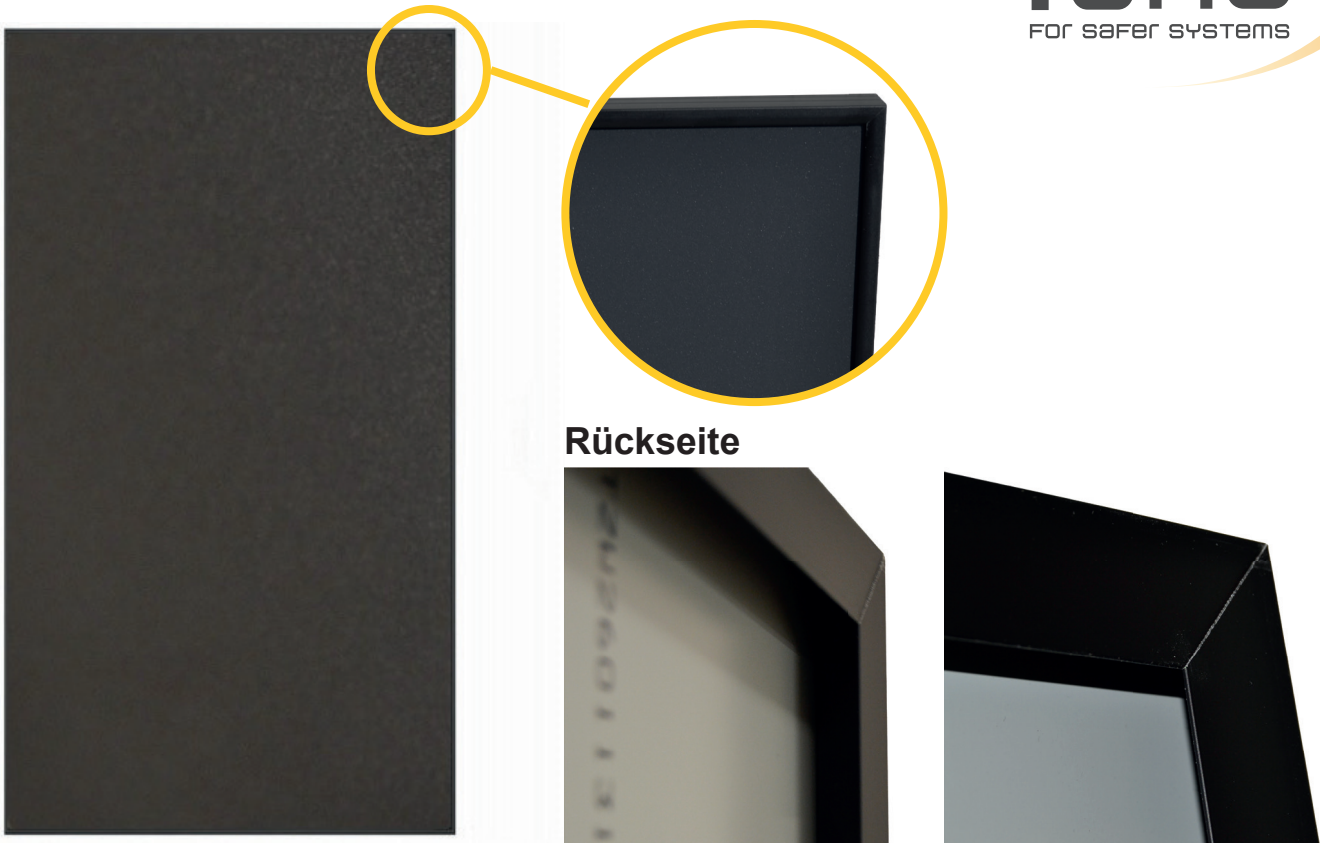

Blindmodul nach Mass

TARU Artikelnummer	10508
Anwendungen	Blindmodule (Balkon, Indach für PV-Module schwarz)
Abmessung [mm]	auf Wunschmass, max. 1850 × 1220 × 30 / min. 350 x 350 x 30
Alu-Rahmen	Standard - PV-Modulrahmen 30 mm, schwarz eloxiert
Oberfläche	schwarz metallic PVDF
Farbcode	LH914430AA-H
Alu-Deckschicht vorne [mm]	0,5
Alu-Deckschicht hinten [mm]	0,4
Kernmaterial	LDPE
Kerndichte [g/cm ³]	1,1
Gewicht Platte [kg] ohne Rahmen	17,83
Gewicht pro m ² [kg/m ²] ohne Rahmen	7.9
Hagelwiderstand Funktion / Optik	HW5 / HW2
UV-beständig	ja
Planlage & Biegefestigkeit	hervorragend
Temperaturbeständigkeit	optimal
Wärmeformbeständigkeit [°C]	-20 bis +85
Schalltechnische Eigenschaften	hervorragend